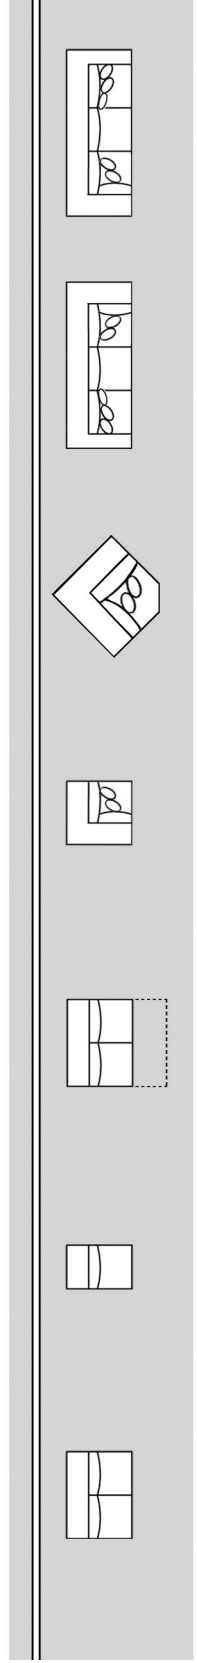

LAF Sofa 28-31L 86.5"W x 37.5"D x 37"H **RAF Sofa** 28-31R 86.5"W x 37.5"D x 37"H **LAF Cuddler** 28-24L 59"W x 49.5"D x 37"H **RAF Cuddler** 28-24R 59"W x 49.5"D x 37"H **LAF Chaise** 28-26L 34.5"W x 65.5"D x 37"H **RAF Chaise** 28-26R 34.5"W x 65.5"D x 37"H **LAF Loveseat** 28-21L 76"W x 37.5"D x 37"H **RAF Loveseat** 28-21R 76"W x 37.5"D x 37"H

Armless Loveseat 28-29 68.5"W x 37.5"D x 37"H **Armless Chair** 28-19 34.5"W x 37.5"D x 37"H **Armless Full Sleeper** 28-28 68.5"W x 37.5"D x 37"H **Wedge** 28-16 49.5"W x 49.5"D x 37"H **Corner** 28-15 37.5"W x 37.5"D x 37"H **LAF Sectional** 28-33L 96.5"W x 37.5"D x 37"H **RAF Sectional** 28-33R 96.5"W x 37.5"D x 37"H